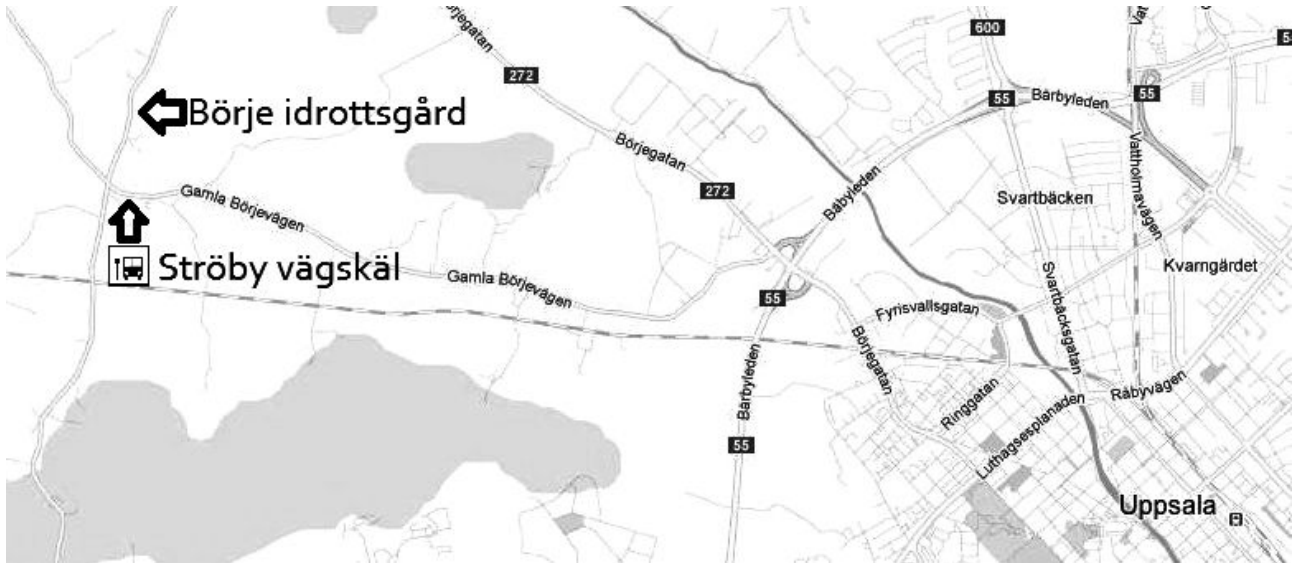

Hitta till Börje idrottsgård

Resa med buss till kretsårsmötet i Börje idrottsgård

- Buss 106 går från Resecentrum till Börje (ändhållplats Jumkil).
- Avgångstid 17:35 från hållplats C4 (Resecentrum), framme i Börje (Ströby vägskaal) 17:52.
- Vi kommer ha bil/bilar som väntar vid hållplatsen Ströby vägskaal och tar folk till Börje idrottsgård (ca 400 meter därifrån) i en eller ett par vändor.